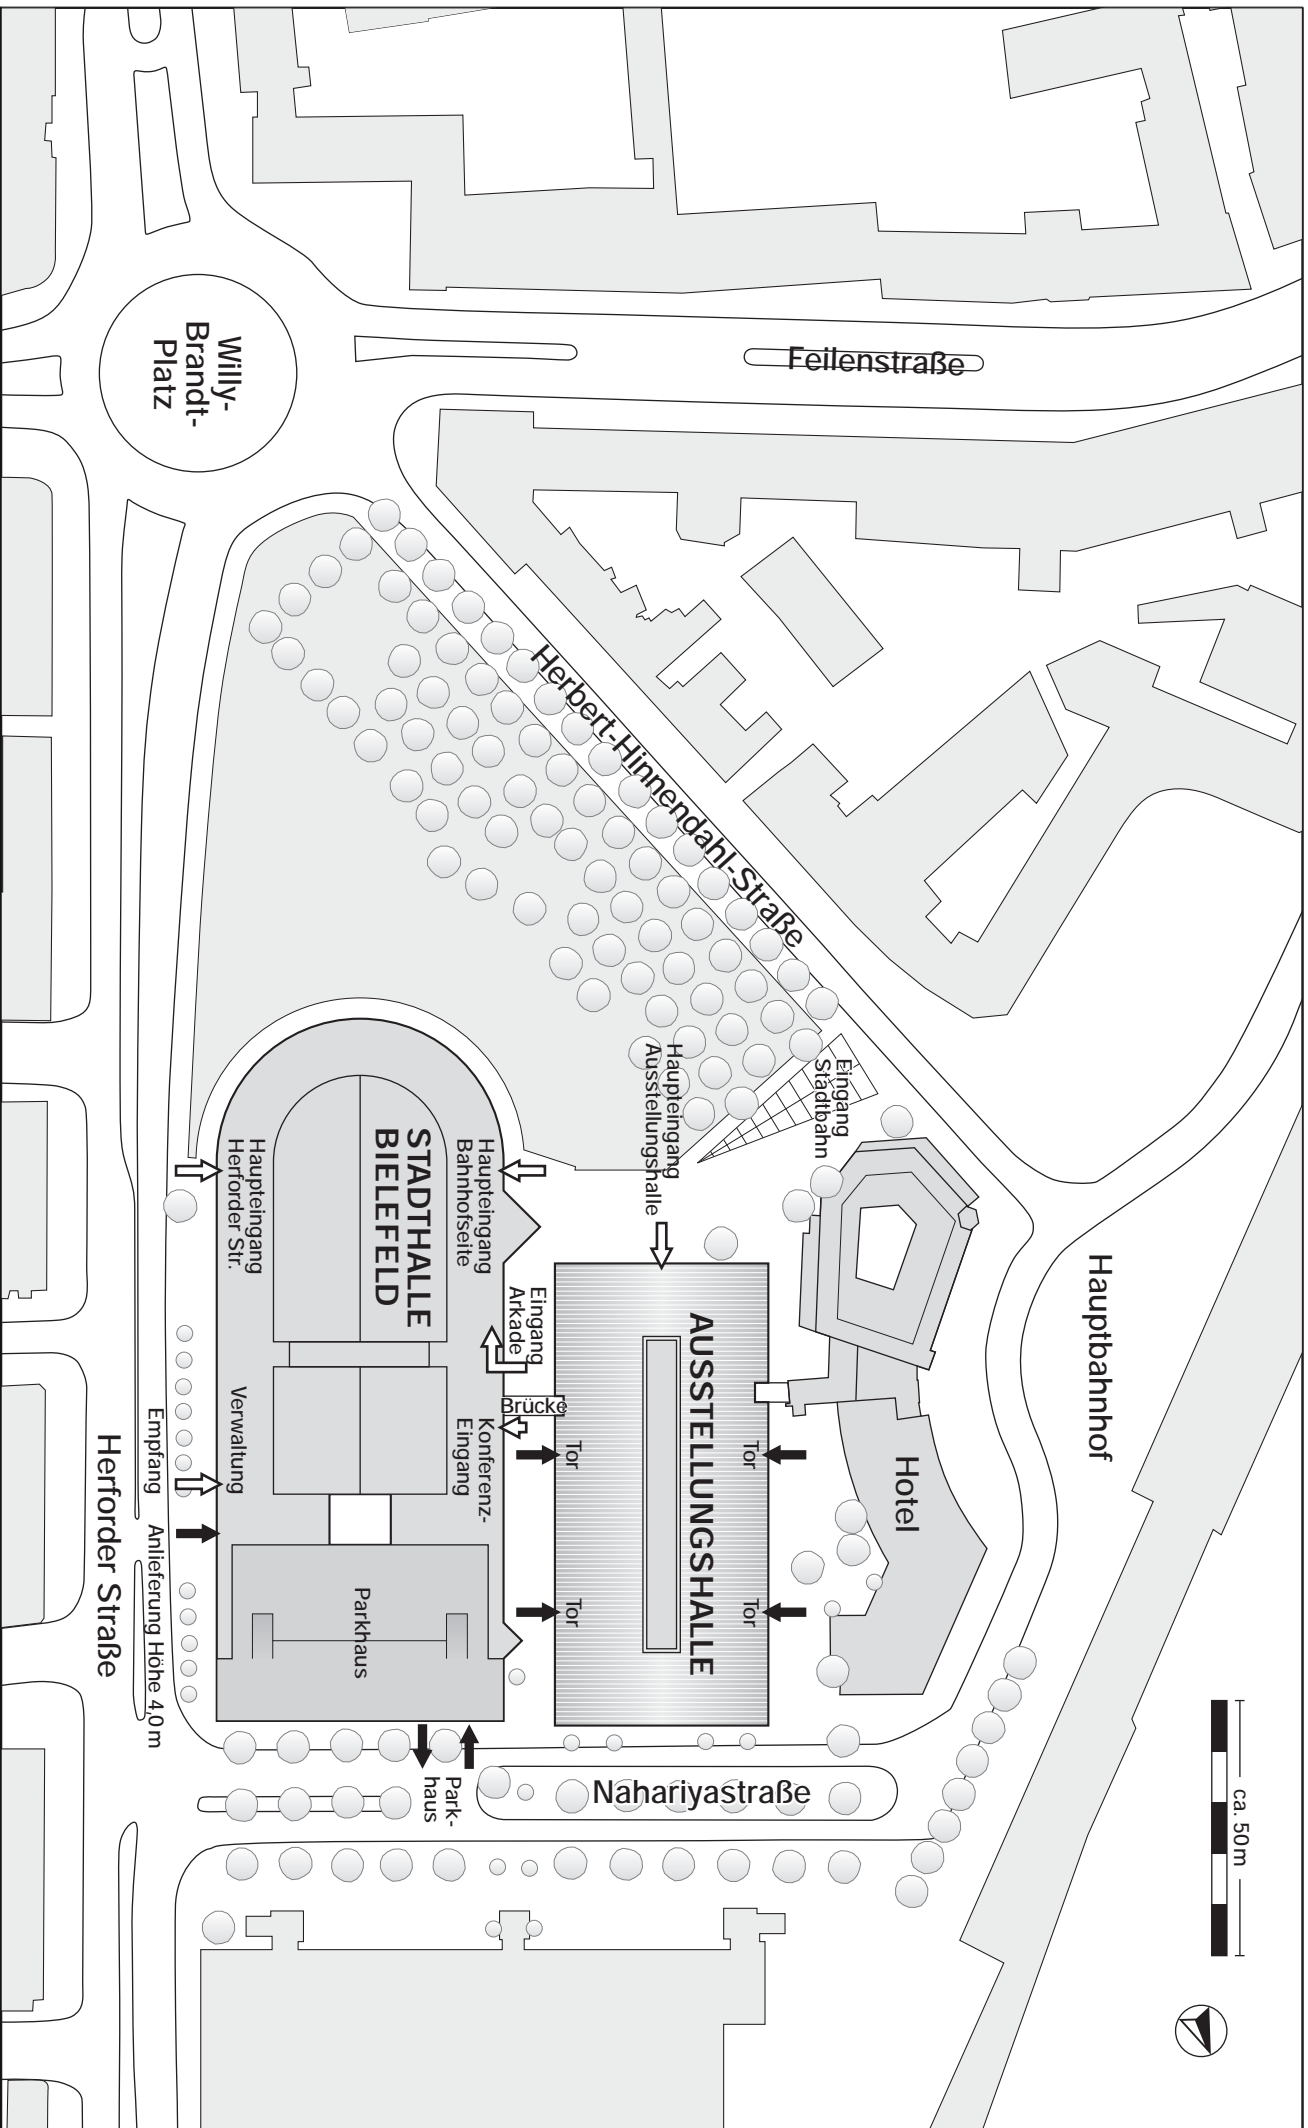

# STADTHALLE BIELEFELD

## UMGEBUNGSPLAN

WILLY - BRANDT - PLATZ 1  
33602 BIELEFELD

[www.stadthalle-bielefeld.de](http://www.stadthalle-bielefeld.de)

Tel. 0521/9636-0

STADTBahn HALTESTELLE HAUPTBAHNHOF (alle Linien)

- 1 Nahariyastraße
- 2 Herbert-Himmendahl-Straße

# STADTHALLE BIELEFELD

VERKEHRSANBINDUNG

WILLY - BRANDT - PLATZ 1  
33602 BIELEFELD

[www.stadthalle-bielefeld.de](http://www.stadthalle-bielefeld.de)

Tel. 0521/9636-0