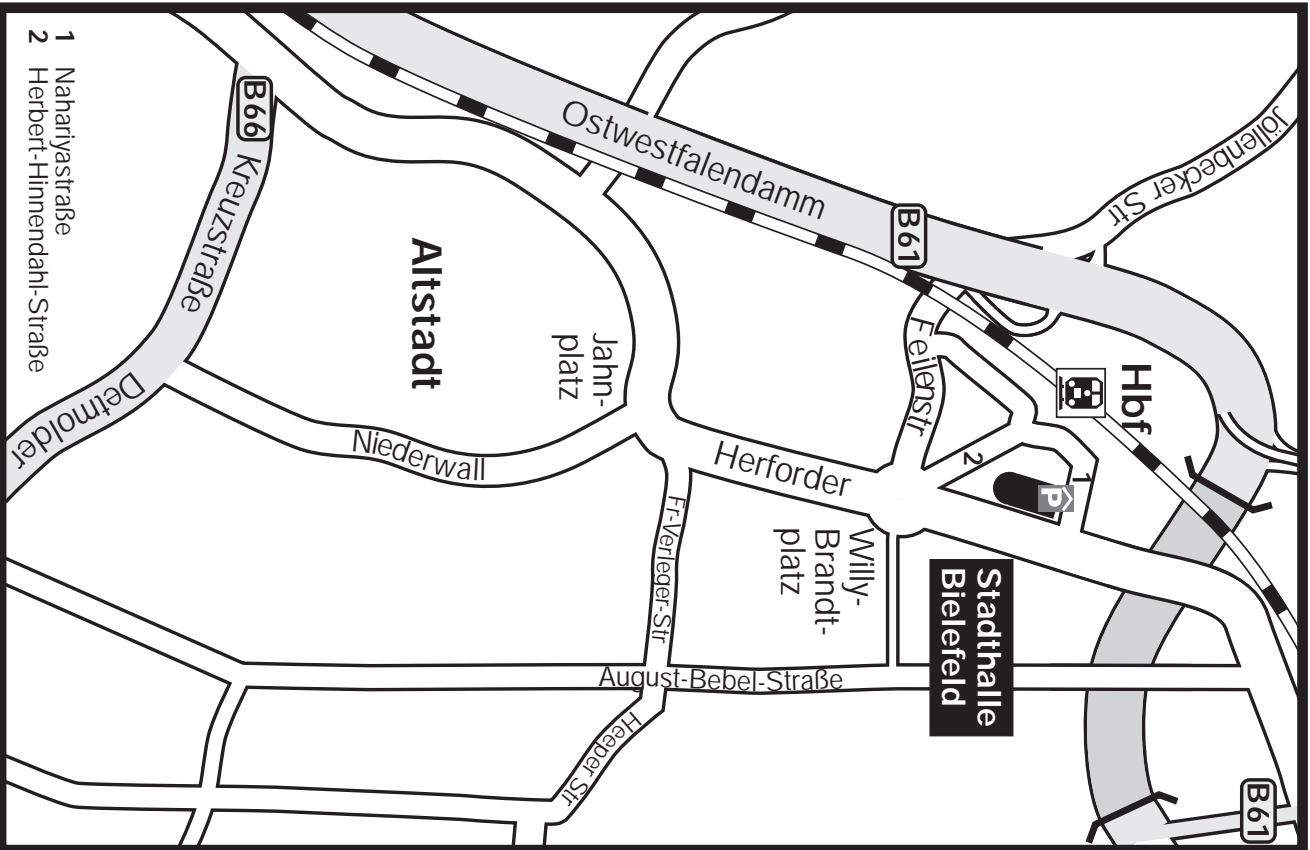

# STADTHALLE BIELEFELD

## UMGEBUNGSPLAN

WILLY - BRANDT - PLATZ 1  
33602 BIELEFELD

[www.stadthalle-bielefeld.de](http://www.stadthalle-bielefeld.de)

Tel. 0521/9636-0

STADTBahn HALTESTELLE HAUPTBAHNHOF (alle Linien)

- 1 Nahariyastraße
- 2 Herbert-Himmendahl-Straße