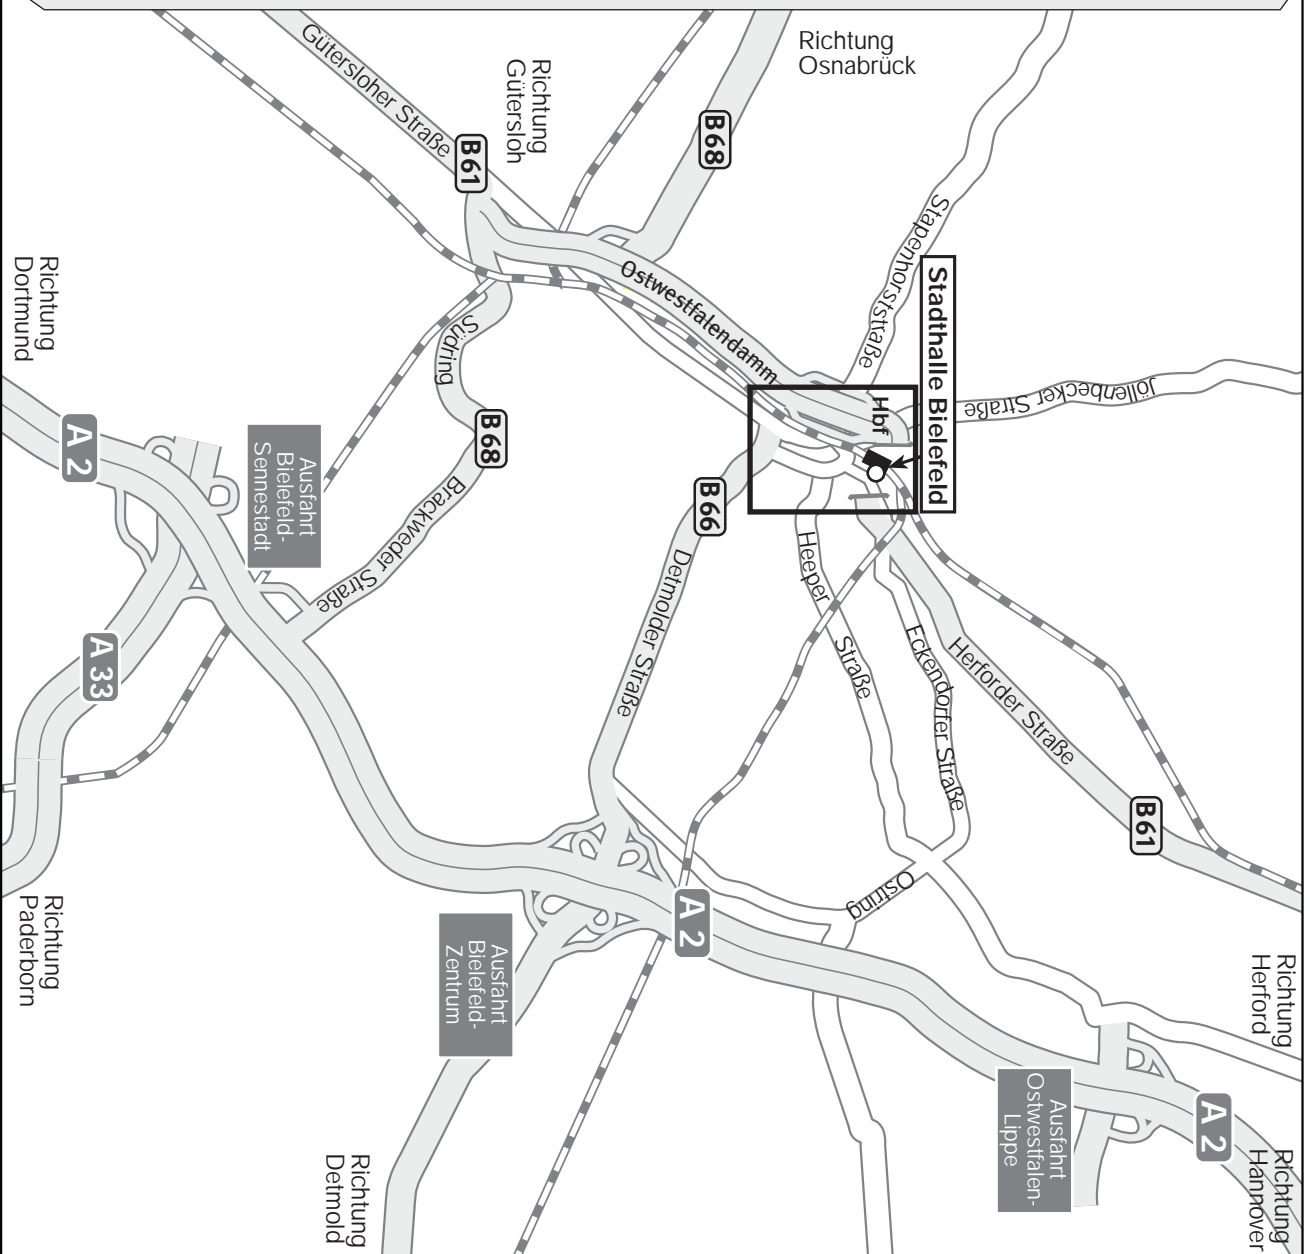

# STADTHALLE BIELEFELD

## UMGEBUNGSPLAN

WILLY - BRANDT - PLATZ 1  
33602 BIELEFELD

[www.stadthalle-bielefeld.de](http://www.stadthalle-bielefeld.de)

Tel. 0521/9636-0

STADTBahn HALTESTELLE HAUPTBAHNHOF (alle Linien)

- 1 Nahariyastraße
- 2 Herbert-Himmendahl-Straße