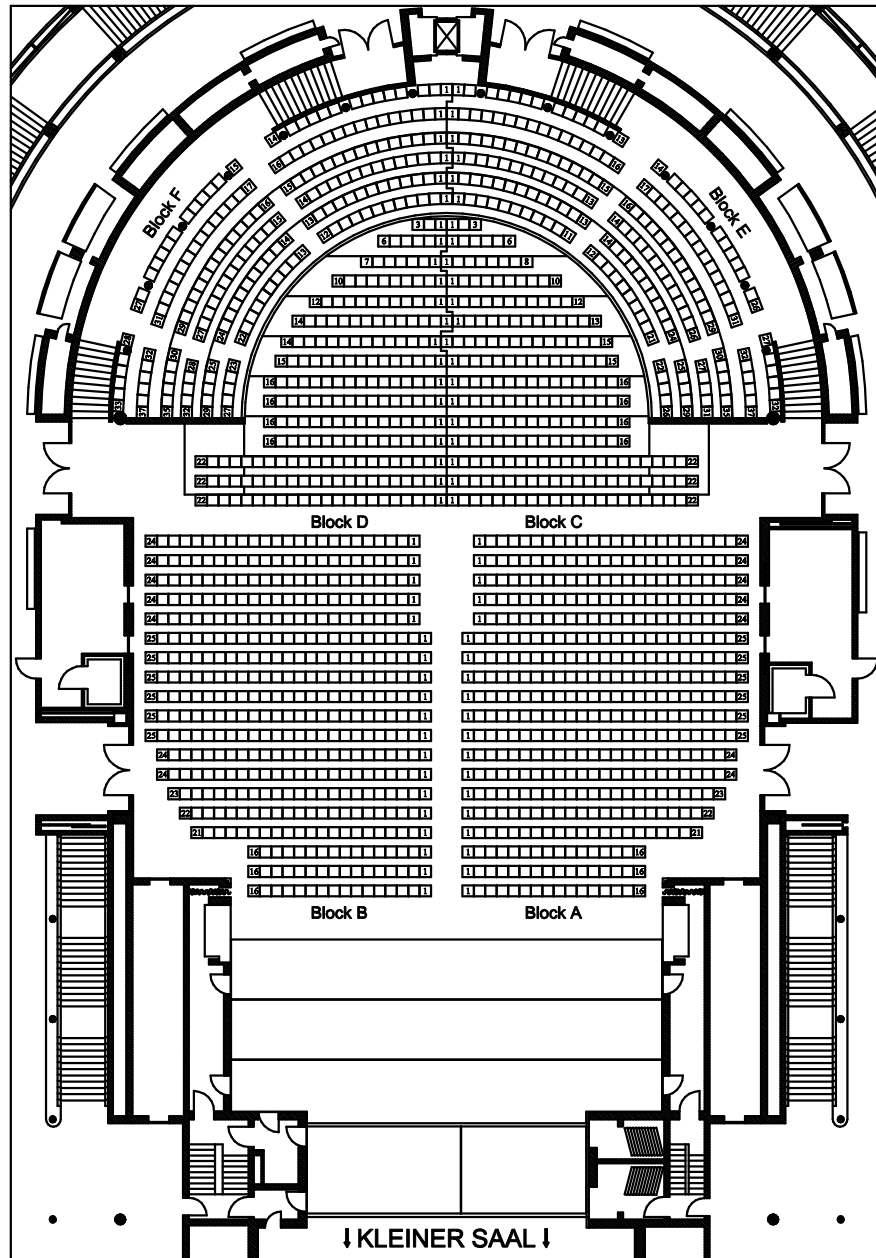

1. OBERGESCHOSS GROSSER SAAL (variable Bestuhlung)

2. OBERGESCHOSS GROSSER SAAL, EMPORE (feste Bestuhlung)

STADTHALLE BIELEFELD

1. UND 2. OBERGESCHOSS

WILLY - BRANDT - PLATZ 1

Tel. 0521/9636-0

33602 BIELEFELD

www.stadthalle-bielefeld.de

BEISPIEL EINER KONZERTBESTUHLUNG GROSSER SAAL

MAX. 2237 PLÄTZE, BÜHNE: CA. 21,5M X 9M (VARIABLE)