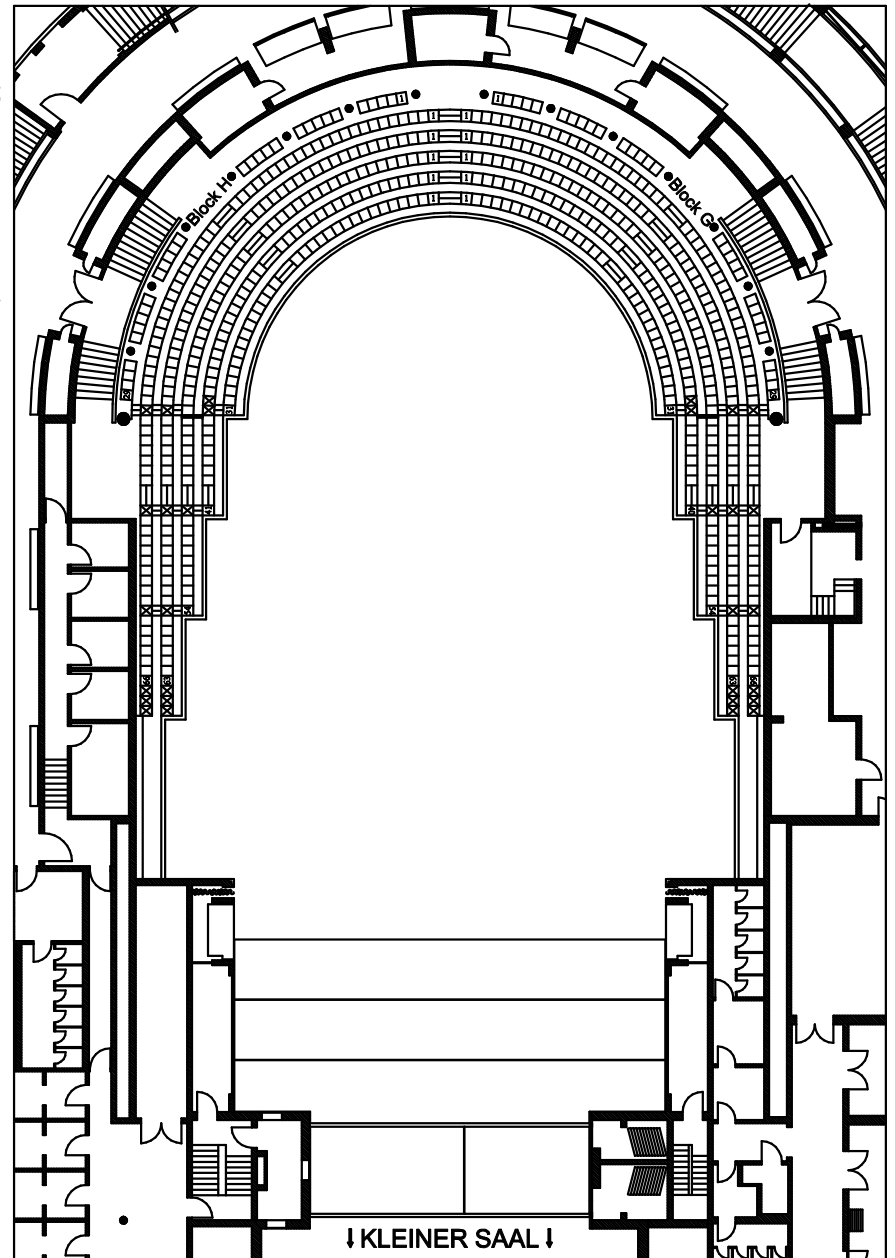

1. OBERGESCHOSS GROSSER SAAL (variable Bestuhlung)

2. OBERGESCHOSS GROSSER SAAL, EMPORE (feste Bestuhlung)

STADTHALLE BIELEFELD

1. UND 2. OBERGESCHOSS

WILLY - BRANDT - PLATZ 1

Tel. 0521/9636-0

33602 BIELEFELD

www.stadthalle-bielefeld.de

BEISPIEL EINER KONZERTBESTUHLUNG GROSSER SAAL

MAX. 2237 PLÄTZE, BÜHNE: CA. 21,5M X 9M (VARIABLE)