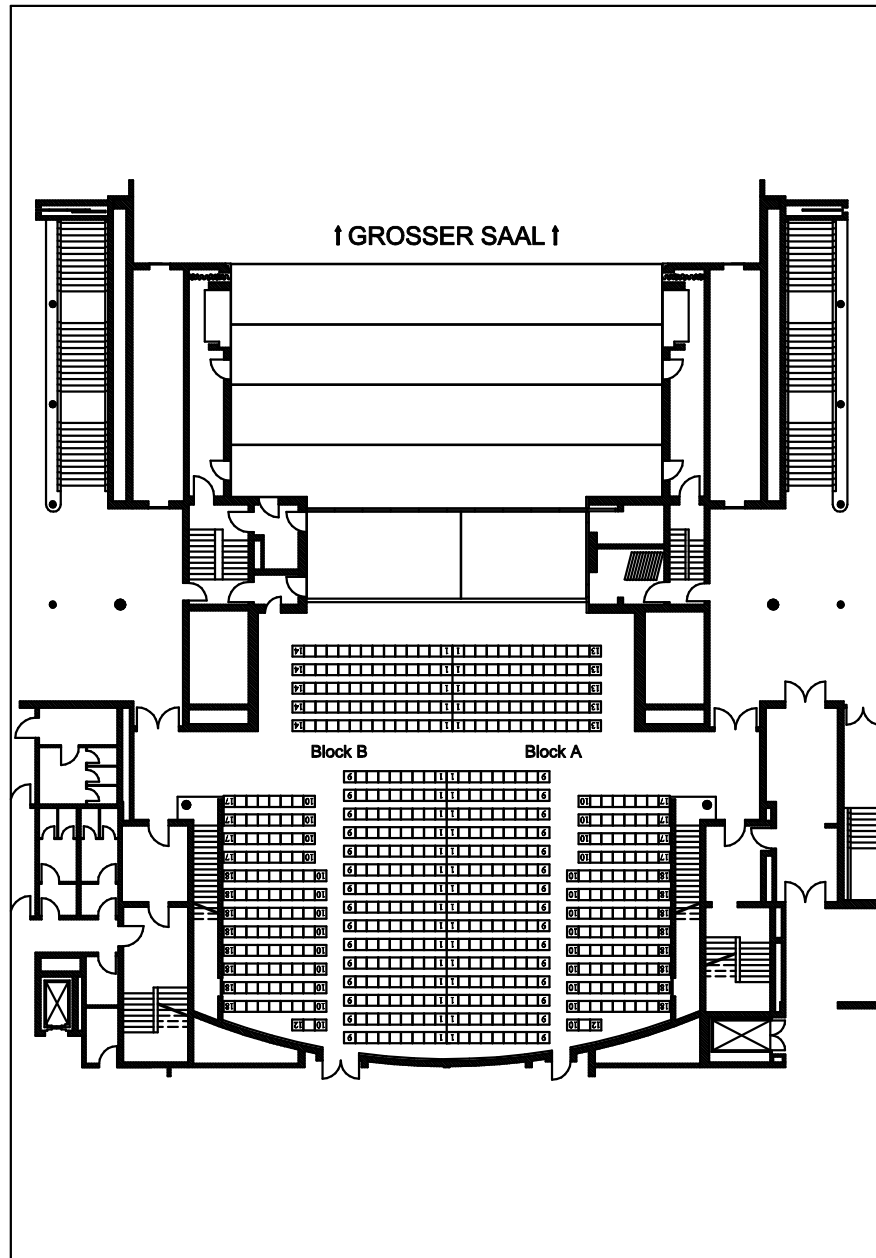

1. OBERGESCHOSS KLEINER SAAL (variable Bestuhlung)

1. OBERGESCHOSS KLEINER SAAL, EMPORE (feste Bestuhlung)

STADTHALLE BIELEFELD

1. OBERGESCHOSS

WILLY - BRANDT - PLATZ 1

Tel. 0521/9636-0

33602 BIELEFELD

www.stadthalle-bielefeld.de

BEISPIEL EINER KONZERTBESTUHLUNG KLEINER SAAL

MAX. 767 PLÄTZE, BÜHNE: CA. 13,9M X 4,3M (VARIABLE)