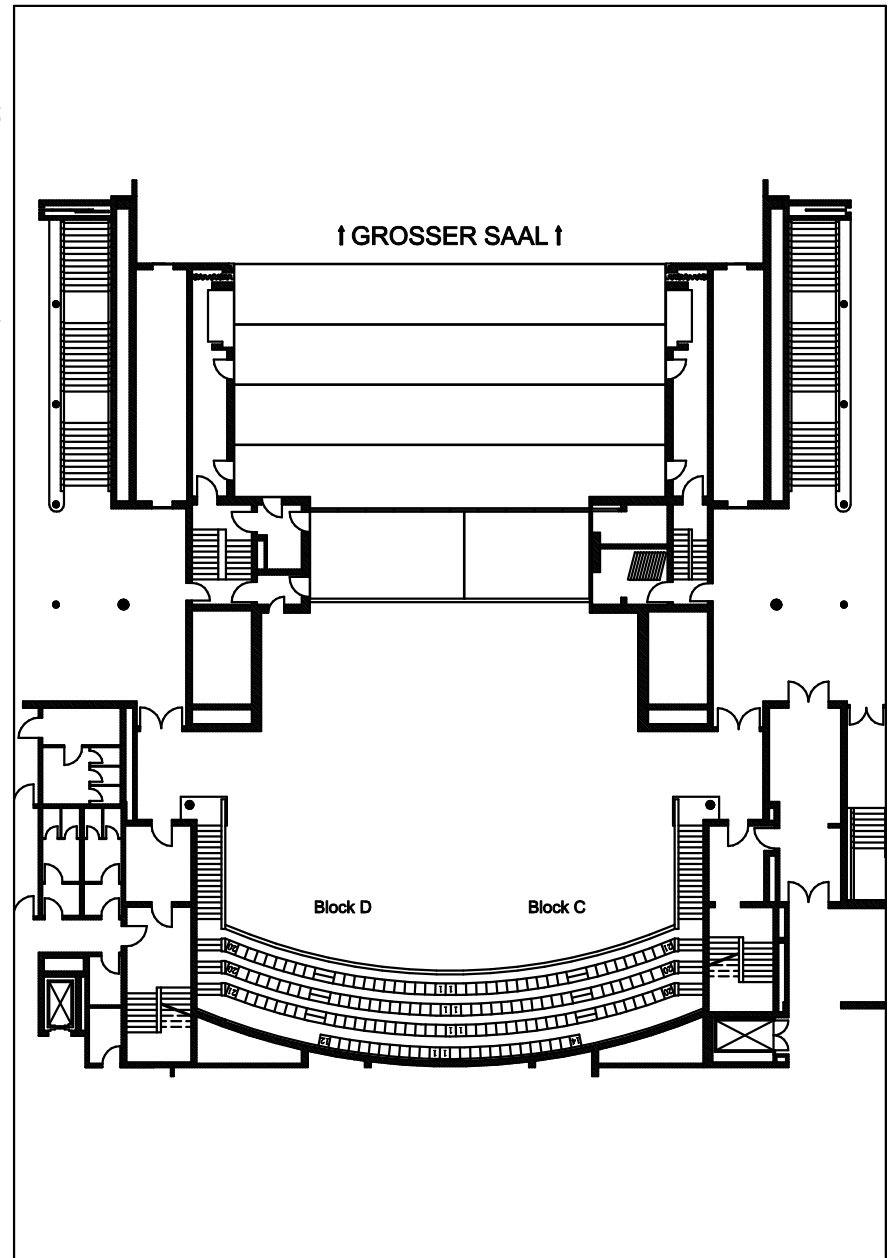

1. OBERGESCHOSS KLEINER SAAL (variable Bestuhlung)

1. OBERGESCHOSS KLEINER SAAL, EMPORE (feste Bestuhlung)

STADTHALLE BIELEFELD

1. OBERGESCHOSS

WILLY - BRANDT - PLATZ 1

Tel. 0521/9636-0

33602 BIELEFELD

www.stadthalle-bielefeld.de

BEISPIEL EINER KONZERTBESTUHLUNG KLEINER SAAL

MAX. 767 PLÄTZE, BÜHNE: CA. 13,9M X 4,3M (VARIABLE)